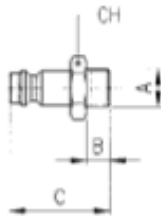

211

INNESTO MASCHIO

MALE PLUG
STECKER MIT AUSSENGEWINDE
EMBOUIT MÂLE
ADAPTADOR MACHO
PLUG COM ROSCA MACHO

Code	A	B	C	CH	Pack.
00211 00 01 02 NB	1/8	6	26	14	10
00211 00 01 03 NB	1/4	8	28.5	17	10
00211 00 01 04 NB	3/8	9	29.5	19	10